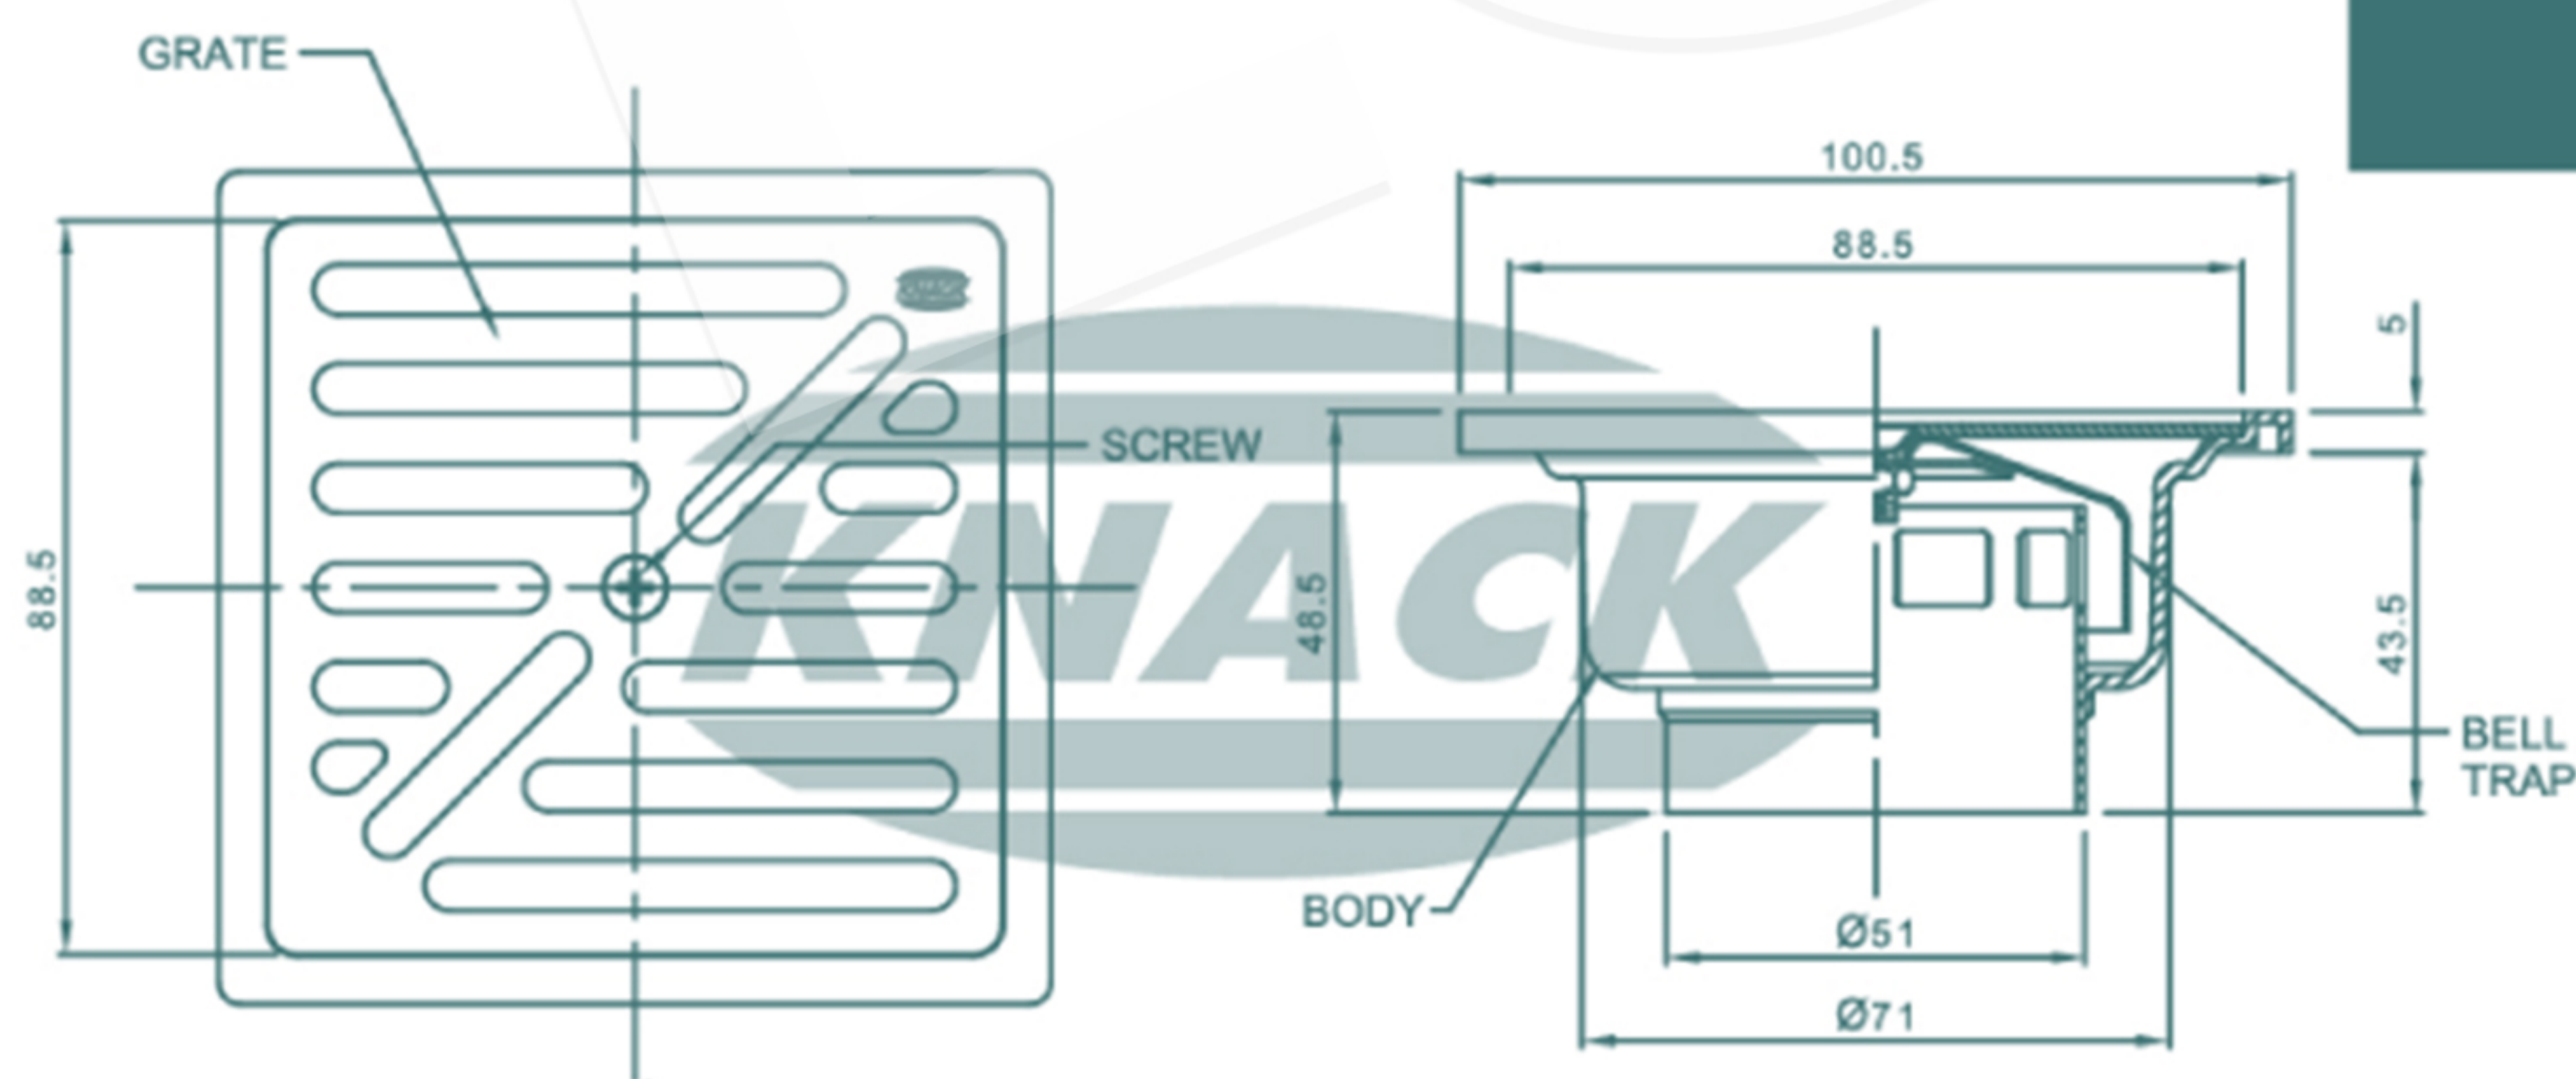

MODERN DRAIN

Floor Drain 300 Z

ตะแกรงน้ำทิ้งทรงเหลี่ยม (สแตนเลส)

- สำหรับท่อ PVC ขนาด 2" - 3"
(หน้าแปลน 4")

MODERN DRAIN

DIMENSION IN MM.

ISO 9001
BUREAU VERITAS
Certification

TIS. 1052-2534

TIS. 1053-2534

FLOOR DRAIN
MODEL : 300 Z (สำหรับท่อ PVC ขนาด 2"-3")